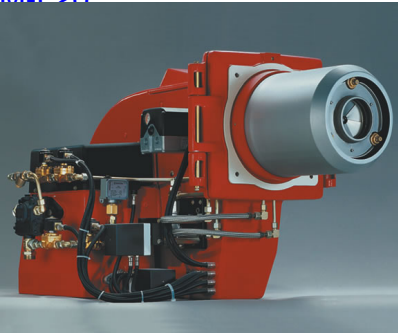

– weishaupt –

ULJNI GORIONICI

[WL5](#)

[WL10-40](#)

[Monarch ulje 1-3](#)

[Monarch ulje 5-11](#)

 [WM-L 10](#)

 [WM-L 20](#)

 [UJ 30-70](#)

 [GKS M 70](#) **CORIONIC**

 [WG 10-40](#)

 [GCI 1-3](#)
 [GCI 5-11](#)

 [WM G10](#)
 [WM G20](#)

 [KOMBINO](#)
KOMBINO VANI GORIONICI

[WGL 30](#)

[WM GL 10](#)