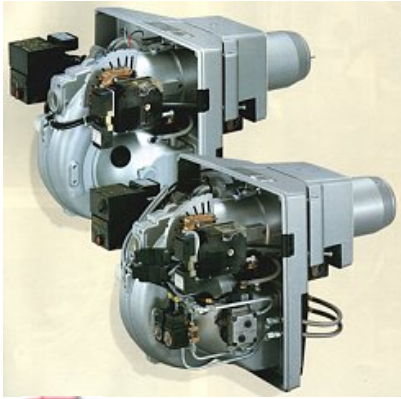

 [UJ 30-70](#)

 [GKS M 70](#) **CORIONIC**

 [WG 10-40](#)

 [GCI 1-3](#)
 [GCI 5-11](#)

 [WM G10](#)
 [WM G20](#)

 [KOMBINO](#)
KOMBINO VANI GORIONICI

[WGL 30](#)

[WM GL 10](#)

[WM GL 20](#)

[WM-GL 30](#)

[Kombi 30-70](#)

[DKOMBI 70](#)

[Monarch 1-3 delovi](#)

[Monarch 5-11 delovi](#)

[8 Dodatna oprema](#)

[Profil firme](#)