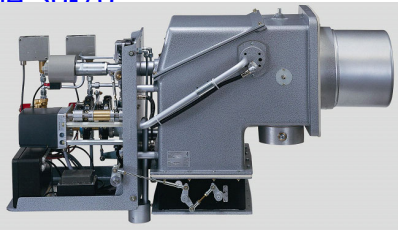

 [UJ 30-70](#)

 [GKS M 70](#) **CORIONIC**

 [WG 10-40](#)

 [GCI 1-3](#)
 [GCI 5-11](#)

 [WM G10](#)
 [WM G20](#)

 [KOMBINO](#)
KOMBINO VANI GORIONICI

[WGL 30](#)

[WM GL 10](#)