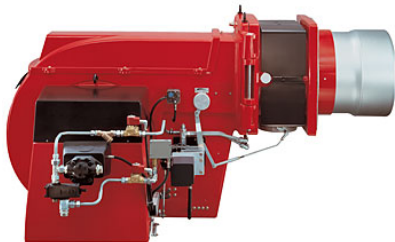

– weishaupt –

ULJNI GORIONICI

[WL5](#)

[WL10-40](#)

[Monarch ulje 1-3](#)

[Monarch ulje 5-11](#)

 [WM-L 10](#)

 [WM-L 20](#)

 [UJ 30-70](#)

 [GKS M 70](#) **CORIONIC**

 [WG 10-40](#)

 [GCI 1-3](#)
 [GCI 5-11](#)

 [WM G10](#)
 [WM G20](#)

 [KOMBINO](#)
KOMBINO VANI GORIONICI

[WGL 30](#)

[WM GL 10](#)